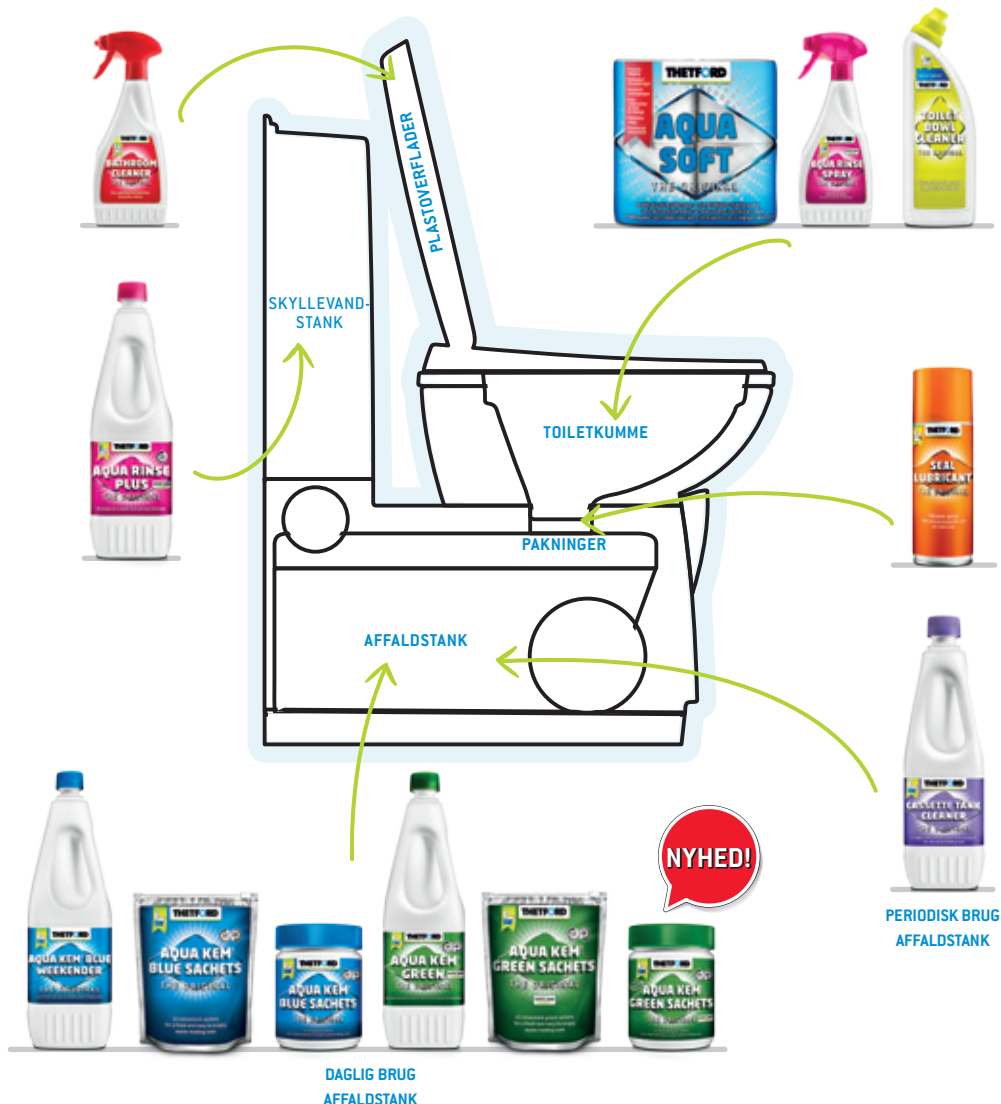

Bravura

Amerikansk-designet gulvmonteret toilet, der trækker skyllevand fra en uafhængig, tryksat vandforsyning. Affaldstanken er placeret på undersiden eller på gulvet.

FORDELE

- Funktion med enkelt fodpedal
- Dyb kumme sikrer færre stænk
- Nem installation af og adgang til dele
- Affaldstankens kapacitet afhænger af køretøjets affaldstank
- Skyllevandstankens kapacitet afhænger af køretøjets centrale vandtank

Electra Magic

Lydløst, recirkulerende toilet til busser og turistbusser. Det er ikke nødvendigt med en særskilt affaldstank eller vandforsyning. Toiletet fyldes med vand og tilsætningsstof til toiletet, pumperne genbruger væsken, og et dobbeltfiltersystem opsamler affaldet. Bortskaffelsen af affald sker gennem en ventil under køretøjet.

BENEFITS

- Cirkulerende pumpe
- Bliver aldrig blokeret
- Elektrisk udskylning
- Affaldskapacitet: 14,3 l
- Samlet kapacitet for enhed: 23,5 l

	Aqua Magic V Høj	Aqua Magic V Lav	Bravura Høj	Bravura Lav	Electra Magic
Mål (h x b x d)	470 x 384 x 452 mm	356 x 384 x 452 mm	454 x 421 x 531 mm	356 x 421 x 531 mm	536 x 432 x 503 mm
Sædehøjde	445 mm	328 mm	431 mm	333 mm	475 mm
Nettovægt	4,5 Kg	4,1 Kg	8,3 Kg	7,5 Kg	11,6 Kg

Sortimentet af tilgængelige tilsætningsstoffer til toiletet kan variere fra land til land.

Thetford Servicelåger

Dette er den perfekte metode til at skaffe ekstra og let adgang til bestemte områder af din campingvogn eller autocamper. Alle låger er fremstillet i førsteklasses letvægtsplastik, som gør dem særdeles holdbare.